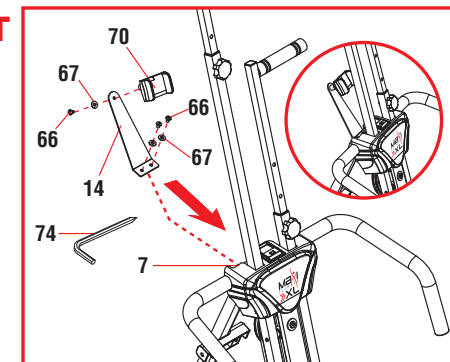

SKU 400-002-386

KIT STRAPS - SKU 400-002-387

Left (30)

Right (31)

SPONGES KIT

SKU 400-002-383

CELLPHONE SUPPORT KIT

SKU 400-002-370

STABILIZER CAPS KIT - SKU 400-002-371

SPARE PARTS KITS

ORDER AT

(888) 433-9083
customerservice@maxiclimber.com
maxiclimber.com

PULLEY CABLE KIT - SKU 400-002-381

PISTONS KIT - SKU 400-002-384

PULLEYS KIT - SKU 400-002-382