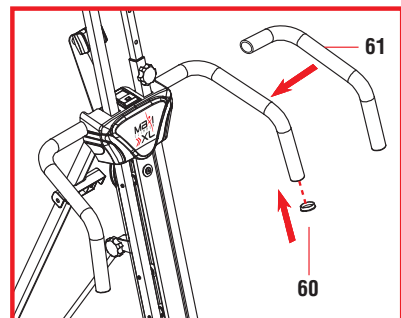

HANDLEBAR SPONGES KIT

SKU 400-002-386

KIT STRAPS - SKU 400-002-387