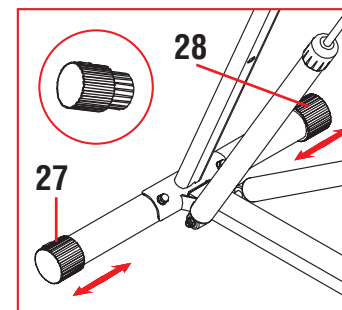

STABILIZER CAPS KIT - SKU 400-002-371