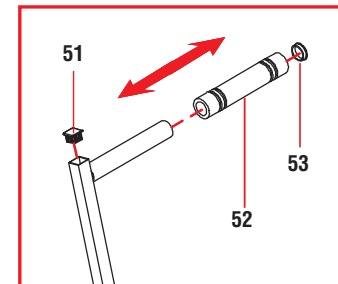

SKU 400-002-386

KIT STRAPS - SKU 400-002-387

Left (30)

Right (31)

SPONGES KIT

SKU 400-002-383

CELLPHONE SUPPORT KIT

SKU 400-002-370